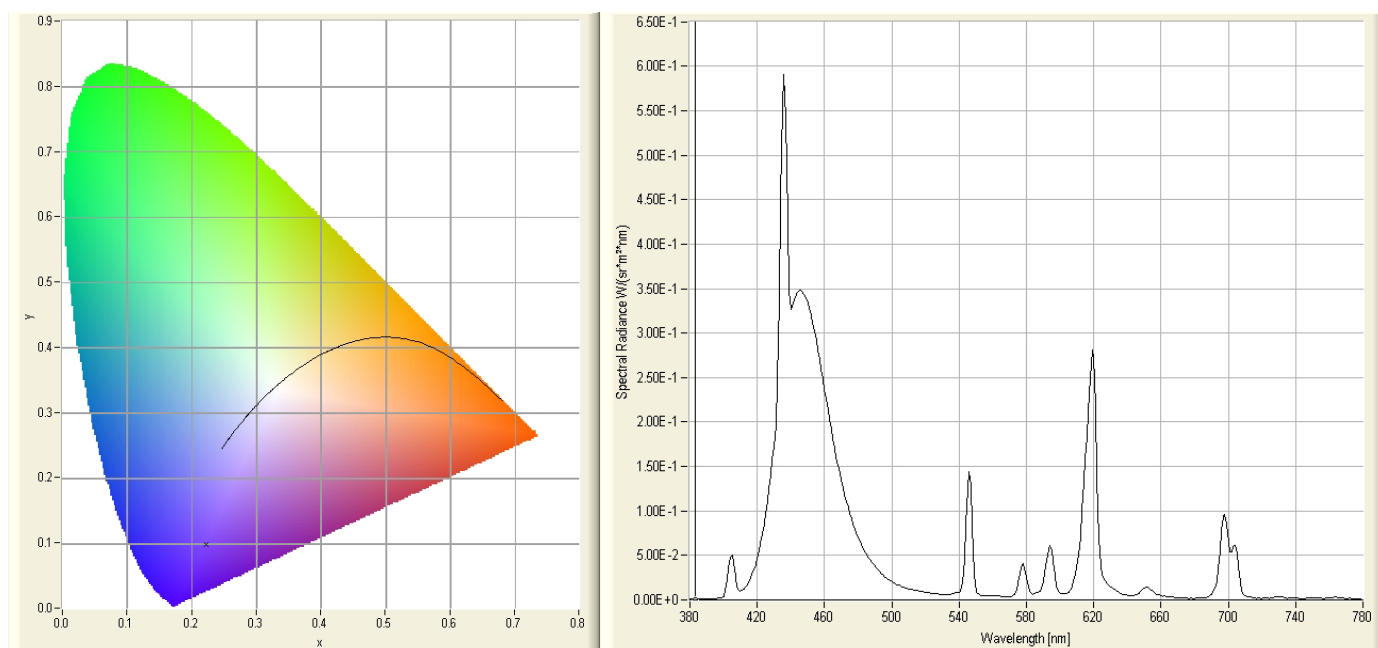

## New Orchid – cod. n. 404N

Luminanza propria	luminance	luminance propre	2260 cd/m <sup>2</sup>
Flusso Lineare	linear flux	flux linéique	276 lm/m

### Dati colorimetrici – chromatic data - chromaticité

x	0,2230
y	0,0972
u'	0,2398
v'	0,2352

Purezza**	Purità**	pureté**	72,7 %
Complementare	complementary	complémentaire	569 nm
Indice di resa colore*	colour rendering index*	indice de rendu de couleurs IRC*	n.d. / n.a.
Temperatura colore*	colour temperature*	température de couleur K*	n.d. / n.a.

\* Valori indicati solo per le tonalità del bianco / for white tubes only / valeurs uniquement pour les tonalités du blanc

\*\* Solo per i tubi colorati / for coloured tubes only / uniquement pour les tubes colorés